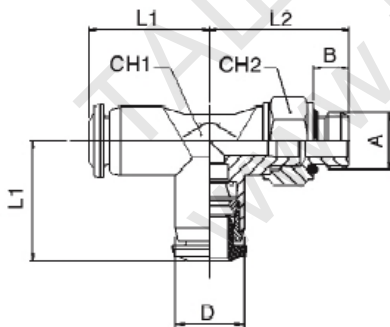

ТЕХНИЧЕСКА ХАРАКТЕРИСТИКА

55225

55225

RACCORDO A T ORIENTABILE MASCHIO LATERALE CILINDRICO - ORIENTING TEE MALE ADAPTOR (PARALLEL) - OFF - SET LEG

СЪЕДИНИТЕЛ – Т – образен

До изчерпване на наличностите

**FINO AD ESAURIMENTO
TILL STOCK LASTS**

Характеристики:

Tube	A	B	L1	L2	CH1	CH2	D	Conf. Pack.
4 - M5	4	16.5	18.5	9	8	10	25	
4 - 1/8	6	16.5	21	9	13	10	25	
4 - 1/4	8	16.5	25	9	16	10	25	
5 - M5	4	20	21	11	8	12	25	
5 - 1/8	6	20	23.5	11	13	12	25	
6 - M5	4	20.5	21	11	8	12	25	
6 - 1/8	6	20.5	23.5	11	13	12	25	
6 - 1/4	8	20.5	27	11	16	12	25	
8 - 1/8	6	22	24.5	13	13	14	25	
8 - 1/4	8	22	28.5	13	16	14	25	
8 - 3/8	9	22	29.5	13	18	14	25	
10 - 1/4	8	26.5	30.5	16	16	17	25	
10 - 3/8	9	26.5	31	16	18	17	25	
10 - 1/2	10	26.5	35.5	16	22	17	25	
12 - 1/4	8	30	33.5	19	16	20	10	
12 - 3/8	9	30	34.5	19	18	20	10	
12 - 1/2	10	30	39	19	22	20	10	
14 - 3/8	9	30.5	34.5	20	18	21	10	
14 - 1/2	10	30.5	39	20	22	21	10	

тръба

размери

бр.опаковка